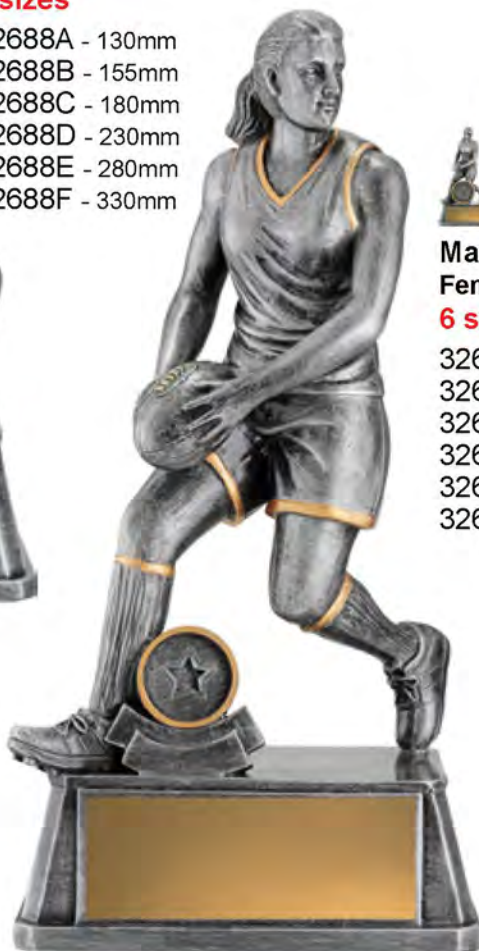

## Maverick Series

Male

6 sizes

- 32688A - 130mm
- 32688B - 155mm
- 32688C - 180mm
- 32688D - 230mm
- 32688E - 280mm
- 32688F - 330mm